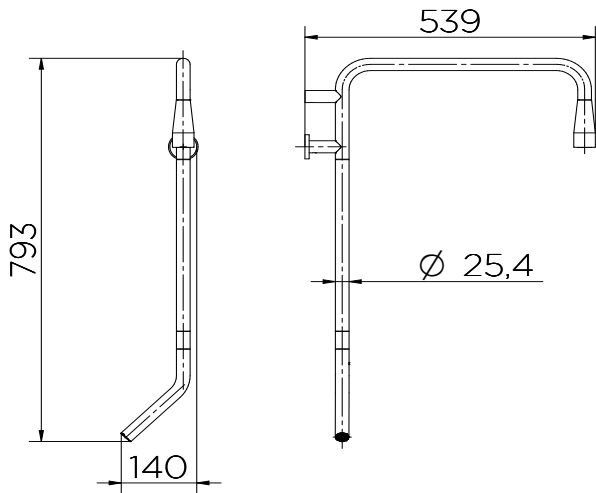

DIMENSIONAL

PEÇAS DE REPOSIÇÃO

POS.	CODIGO	DENOMINAÇÃO
1	01107200	KIT CHAVE G1" GUIA DE FLUXO CHUVEIRO
2	00038400	KIT ANEL O'RING
3	00615100	KIT CHAVE SEXT 2,5MM
4	00528800	KIT PARAF S/ CAB SEXT INT MXS
5	01107300	KIT VALV DESV PARA CHUVEIRO
6	01107506	KIT CANOPLA P521 CR
6	01107530	KIT CANOPLA P521 COBRE POL
6	01107543	KIT CANOPLA P521 OURO POL
6	01107544	KIT CANOPLA P521 NIQ ESC
6	01107548	KIT CANOPLA P521 GRAF POL
6	01107569	KIT CANOPLA P521 COBRE ESC
6	01107570	KIT CANOPLA P521 GRAF ESC
6	01107572	KIT CANOPLA P521 OURO ESC
7	00716200	KIT FIXADOR TOR DIX
8	00754900	KIT PARAF S/CAB M6X6 DIN 914
9	00055300	KIT CHAVE SEX 3MM
10	01107606	KIT CARTUCHO AC DOCOLPLAY CHROME
10	01107630	KIT CARTUCHO AC DOCOLPLAY COBRE POL
10	01107643	KIT CARTUCHO AC DOCOLPLAY OURO POL
10	01107644	KIT CARTUCHO AC DOCOLPLAY NIQ ESC
10	01107648	KIT CARTUCHO AC DOCOLPLAY GRAF POL
10	01107669	KIT CARTUCHO AC DOCOLPLAY COBRE ESC
10	01107670	KIT CARTUCHO AC DOCOLPLAY GRAF ESC
10	01107672	KIT CARTUCHO AC DOCOLPLAY OURO ESC
11	01107400	KIT CHAVE M24 AREJADOR LAMINAR