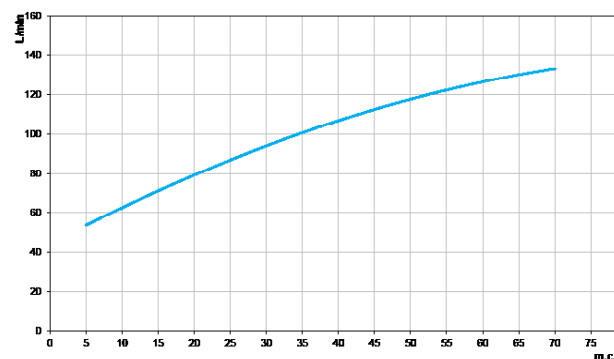

CURVA DE VAZÃO

DOCOL

CHROMA

Cobre Escovado

Grafite Escovado

Níquel Escovado