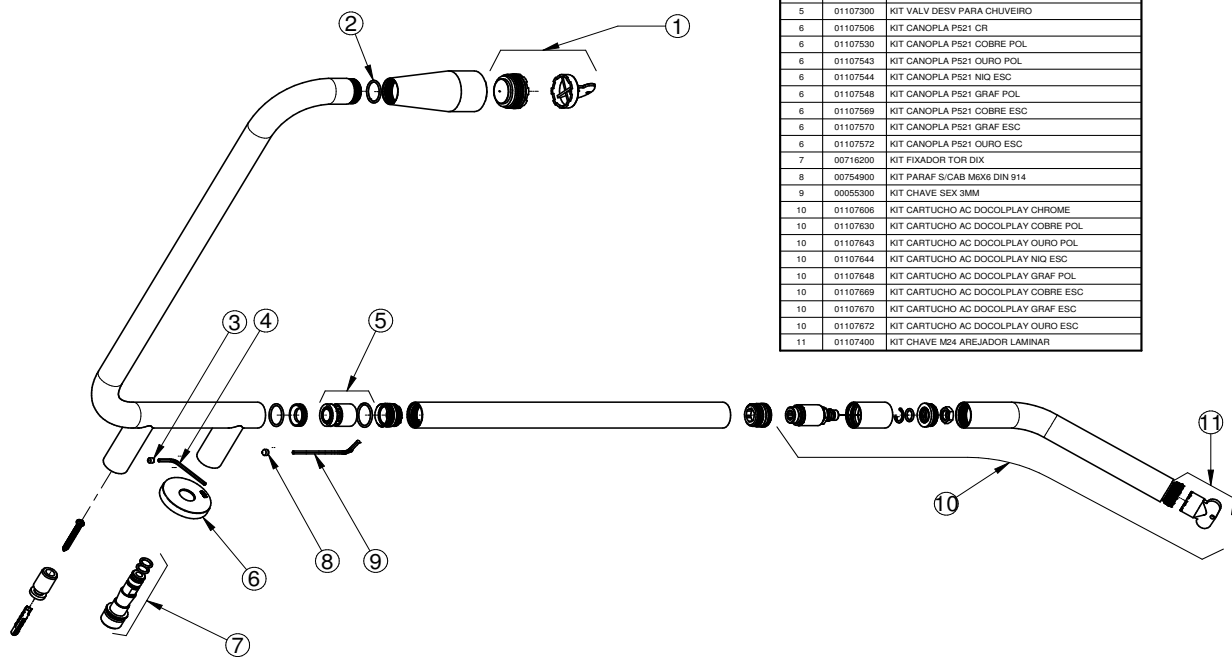

DIMENSIONAL

PEÇAS DE REPOSIÇÃO

POS.	CODIGO	DENOMINAÇÃO
1	01107200	KIT CHAVE G1" GUIA DE FLUXO CHUVEIRO
2	00038400	KIT ANEL O'RING
3	00615100	KIT CHAVE SEXT 2,5MM
4	00528800	KIT PARAF S/ CAB SEXT INT MXS
5	01107300	KIT VALV DESV PARA CHUVEIRO
6	01107506	KIT CANOPLA P521 CR
6	01107530	KIT CANOPLA P521 COBRE POL
6	01107543	KIT CANOPLA P521 OURO POL
6	01107544	KIT CANOPLA P521 NIQ ESC
6	01107548	KIT CANOPLA P521 GRAF POL
6	01107569	KIT CANOPLA P521 COBRE ESC
6	01107570	KIT CANOPLA P521 GRAF ESC
6	01107572	KIT CANOPLA P521 OURO ESC
7	00716200	KIT FIXADOR TOR DIX
8	00754900	KIT PARAF S/CAB M6X6 DIN 914
9	00055300	KIT CHAVE SEX 3MM
10	01107606	KIT CARTUCHO AC DOCOLPLAY CHROME
10	01107630	KIT CARTUCHO AC DOCOLPLAY COBRE POL
10	01107643	KIT CARTUCHO AC DOCOLPLAY OURO POL
10	01107644	KIT CARTUCHO AC DOCOLPLAY NIQ ESC
10	01107648	KIT CARTUCHO AC DOCOLPLAY GRAF POL
10	01107669	KIT CARTUCHO AC DOCOLPLAY COBRE ESC
10	01107670	KIT CARTUCHO AC DOCOLPLAY GRAF ESC
10	01107672	KIT CARTUCHO AC DOCOLPLAY OURO ESC
11	01107400	KIT CHAVE M24 AREJADOR LAMINAR